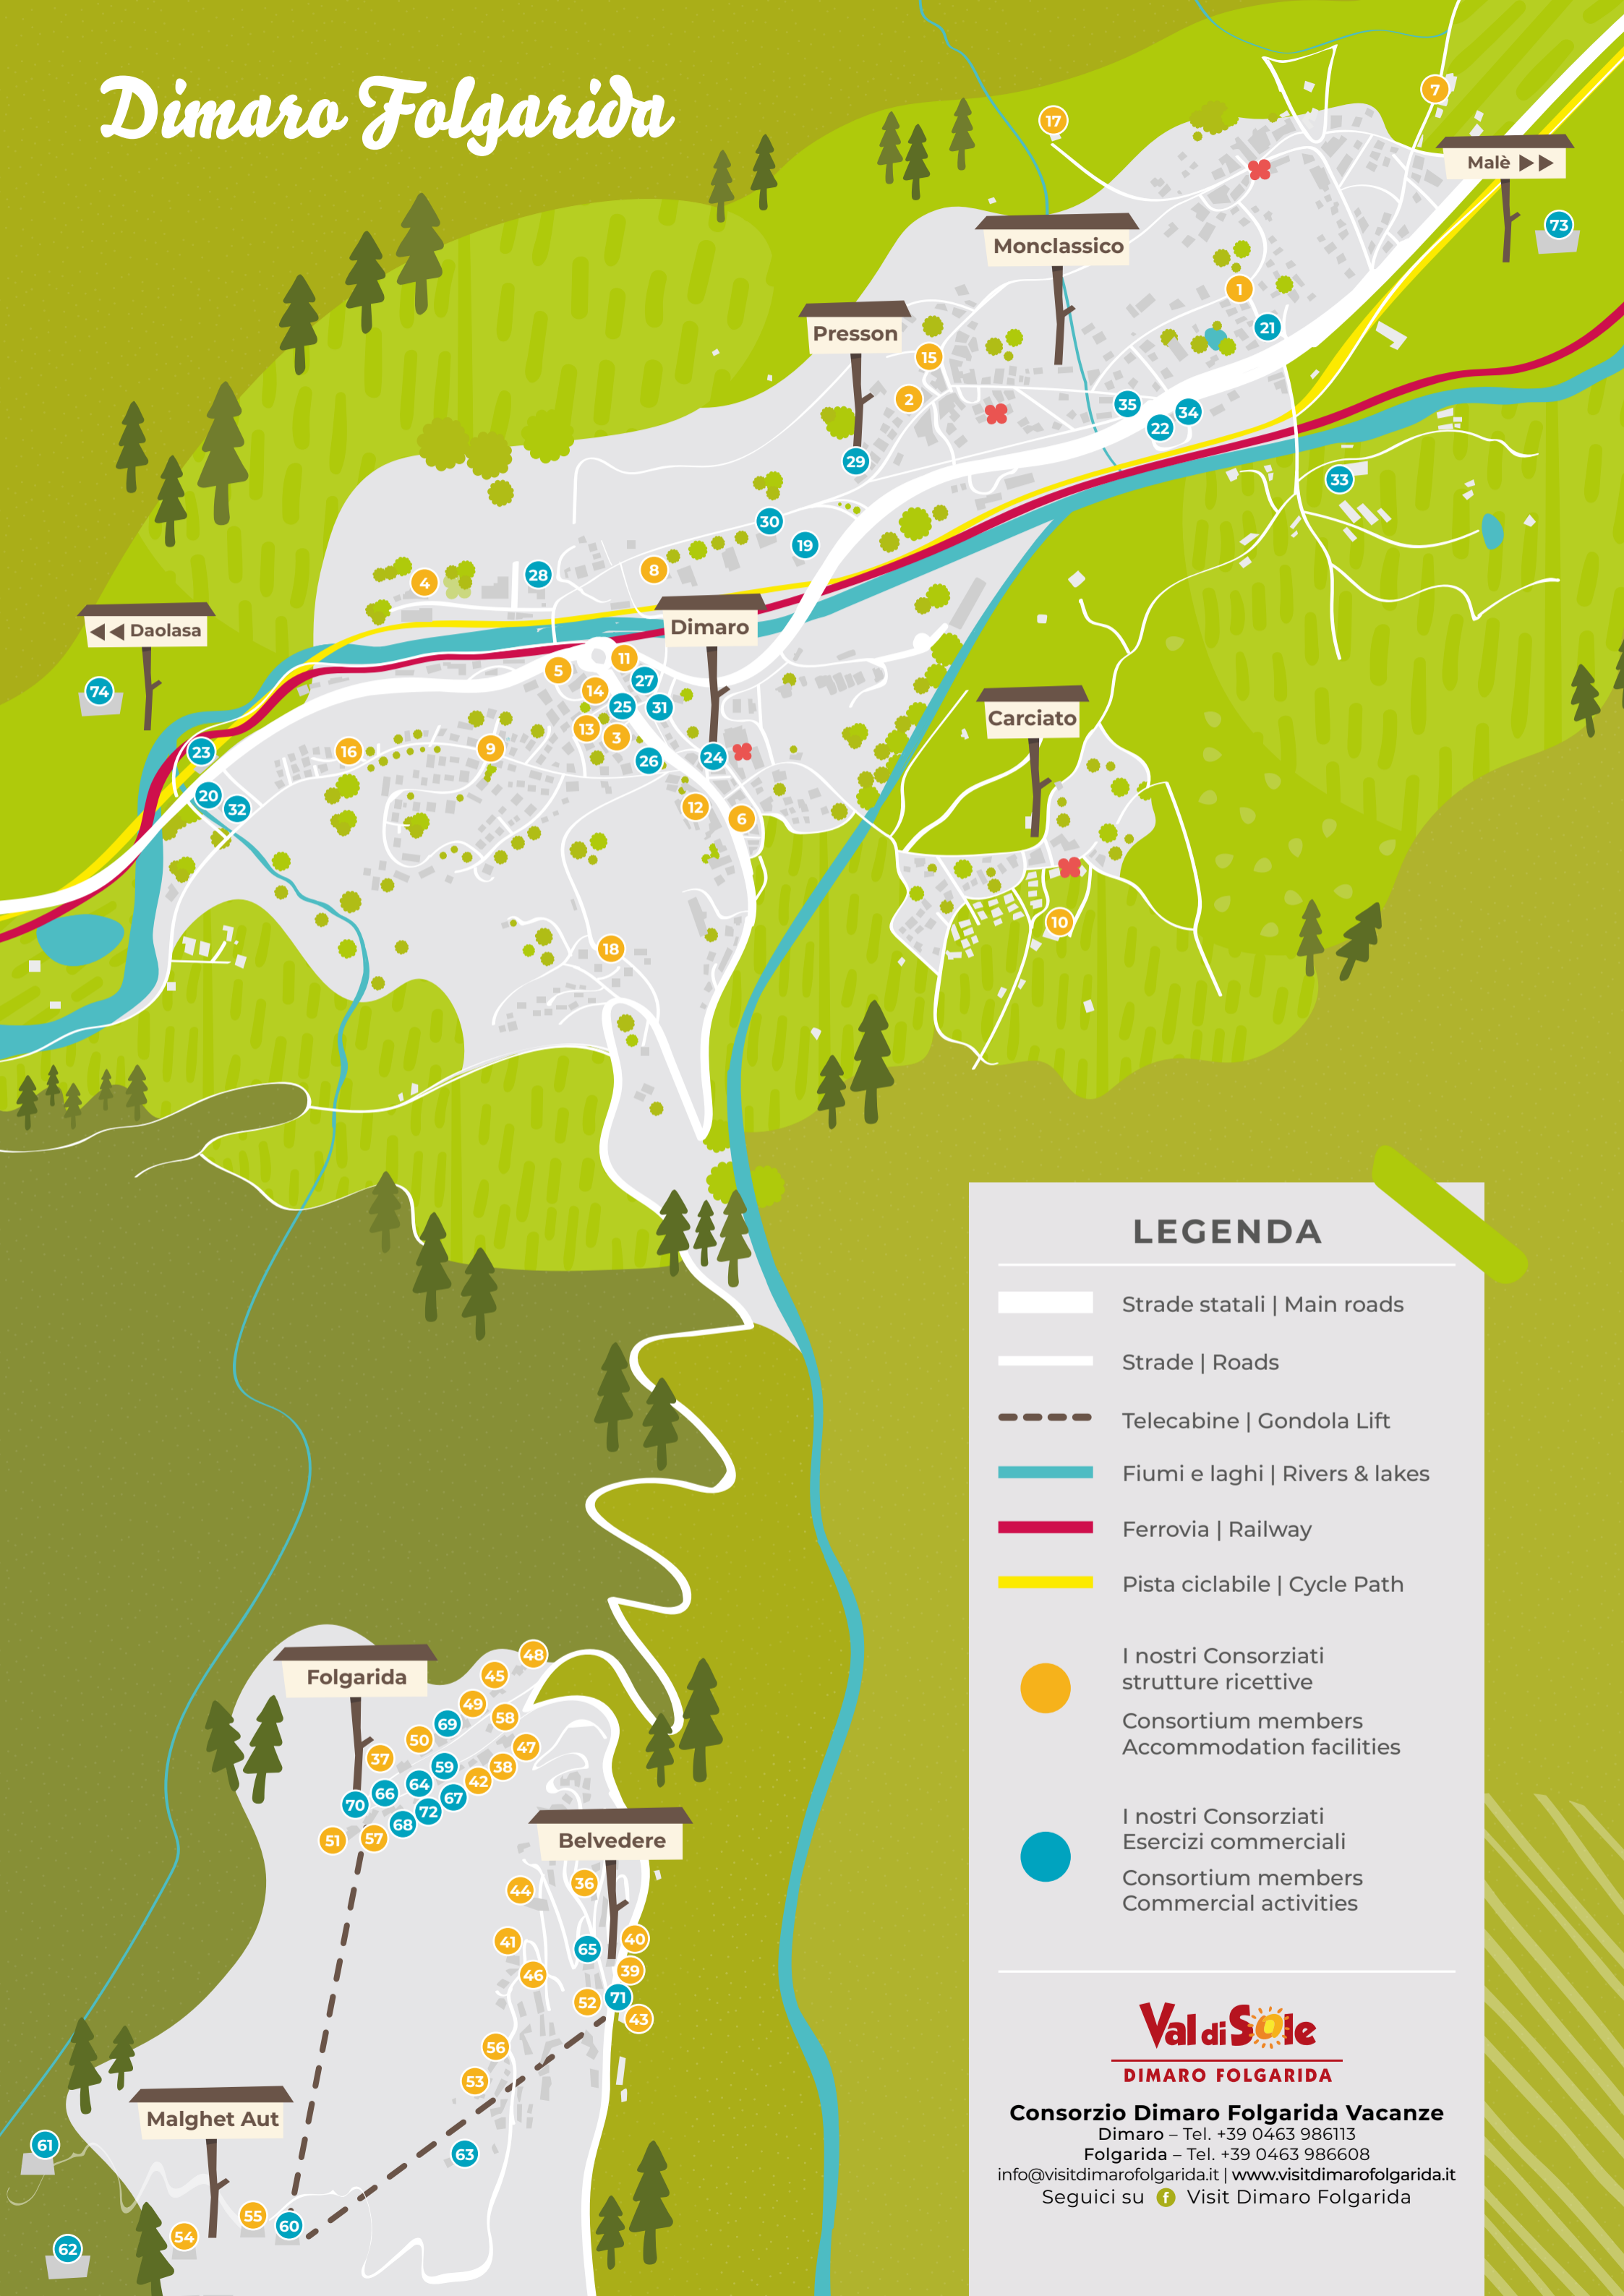

Dimaro Folgarida

LEGENDA

-  Strade statali | Main roads
-  Strade | Roads
-  Telecombe | Gondola Lift
-  Fiumi e laghi | Rivers & lakes
-  Ferrovia | Railway
-  Pista ciclabile | Cycle Path

 I nostri Consorziati strutture ricettive
Consortium members
Accommodation facilities

Paesi limitrofi | Nearby towns

73	GUSTONATURA	T. +39 0463 97 40 49	
74	SKI RENT VAL DI SOLE	T. +39 0463 97 31 22	★